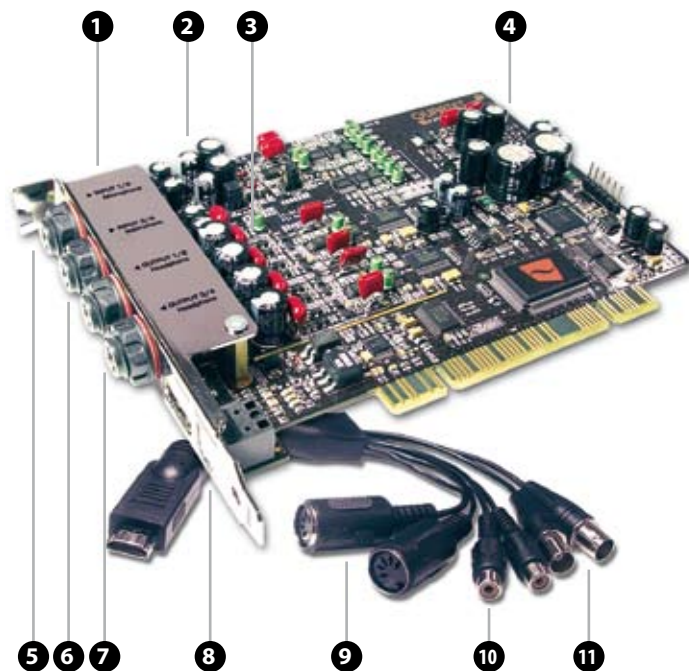

Das Audiointerface mit der professionellsten Ausstattung seiner Preisklasse

Infrasonic's QUARTET verbindet die hervorragenden Eigenschaften der stabilen PCI-Computerschnittstelle mit modernster ASIO 2.2 Treiberunterstützung für Anwender, die Wert auf höchste Audioqualität und professionellen Treibersupport legen und dabei nicht mehr als 4 analoge Ein-/Ausgänge benötigen.

QUARTET bietet eine Ausstattung, die über der vergleichbarer Produkte dieser Preisklasse liegt: 192kHz Analog-/Digital-Wandler mit 24-Bit Recording, bis zu 115dB Dynamikumfang, extrem rauscharmer Präzisions-Mikrofonvorverstärker mit +48V Phantomspeisung und Tiefpassfilter, sowie ein integrierter Stereo-Kopfhörerverstärker.

Zum Anschluss an die digitale Außenwelt stehen ein Digital-Ein- und Ausgang im S/PDIF-Format, sowie ein optischer Digitalausgang und AC-3/DTS-Pass-Trough-Unterstützung bereit.

MIDI-Geräte wie Keyboards oder MIDI-Controller lassen sich direkt über die MIDI-Schnittstelle der QUARTET einbinden.

Und auch die für den Profi-Bereich wichtige Einbindung in ein digitales Studioumfeld ist mit dem integrierten Word Clock Ein-/Ausgang auf professionellem Niveau gewährleistet.

Anschlüsse

1. Abschirmung gegen Einstreuungen
2. Hochwertiger rauscharmer Mikrofonvorverstärker
3. Hochwertiger rauscharmer Kopfhörerverstärker
4. USB-PSB Class I (äußerst betriebssichere Stromversorgung)
5. Mikrofon- und Line-Eingang 1/2 (symmetrisch)
6. Hi-Z-Instrumenten- und Line-Eingang 3/4 (unsymmetrisch)
7. Stereo-Lineausgänge und Kopfhörerausgänge (1/2, 3/4)
8. Optischer Digitalausgang
9. MIDI-Ein-/Ausgang
10. S/PDIF-Digital-Ein-/Ausgang (koaxial)
11. Word Clock Ein-/Ausgang

Features

- 4 x 4 Kanal 24-Bit/192kHz Audiointerface (kompatibel zur PCI Local Bus Spec. 2.2)
- Unterstützt sowohl +3.3V als auch +5V PCI-Steckplätze
- Extrem rauscharmer Präzisions-Mikrofonvorverstärker mit +48V Phantomspeisung und Tiefpassfilter
- Wählbarer Direkt-Instrumenteneingang integriert
- Integrierter Stereo-Kopfhörerverstärker
- Hochqualitative Audio-Wandler und Analogtechnologie
- Analog-Digital-Wandler (ADC): 113dB Dynamikumfang (bis zu 24-Bit/192kHz)
- Digital-Analog-Wandler (DAC): 115dB Dynamikumfang
- Hardware-Mixer für Direkt-Monitoring
- Standard 6,3mm Stereoklinkenbuchsen für professionelle Analog-Ein-/Ausgänge
- 2 unsymmetrische Stereo-Analogeingänge (6,3mm Klinke, Stereo, -10dBV)
- 2 unsymmetrische Stereo-Analogausgänge (6,3mm Klinke, Stereo, -10dBV)
- RCA (Cinch) Digitalanschluss (Coaxial) (unterstützt bis zu 192kHz)
- S/PDIF-Ausgangsbuchse (optisch mit Schalter)
- Unterstützt „pass-through“ AC-3/DTS
- Word Clock Ein-/Ausgang : $F_s / 256 * F_s$, BNC-Anschluss
- 16 Kanal MIDI-Ein-/Ausgang
- FREE (Flexible Routing Enhanced Engine) Mixer
- Virtual Channel Funktion
- Unterstützt GSIF2, WDM, DirectSound
- ASIO 2.2 Unterstützung mit SIMS eigener Treiberentwicklung
- Windows Vista 64 Bit Support

SIMS Corporation [SAMICK INNOVATIVE MUSIC SYSTEM] ist ein weltweit führender Hersteller digitaler Musikprodukte. Die Firmenzentrale hat ihren Hauptsitz in Seoul, Südkorea. Produktmarken der SIMS Gruppe sind unter anderem die Marken JamMate und INFRASONIC. Die SIMS Corporation sieht es als ihre Aufgabe an, qualitativ hochwertige und innovative Produkte zu erschwinglichen Preisen auf den Weltmarkt zu bringen. www.simsaudio.com | www.infra-sonic.com | www.jammate.net

Alle Angaben können ohne Ankündigung geändert werden. Design und Erscheinungsbild können geringfügig von den Abbildungen abweichen. Alle Rechte vorbehalten. INFRASONIC und JamMate sind eingetragene Marken der SIMS Corporation. Andere Produkte und Warennamen sind Warenzeichen oder eingetragene Warenzeichen der jeweiligen Hersteller.

INFRASONIC

Im Musikfachhandel und beim
SIMS - Deutschland-Vertrieb:

M3C Systemtechnik GmbH
Großbeerenstraße 51 | 10965 Berlin
TEL 030 - 789 079-0 | FAX - 785 68 49
www.m3c.de vertrieb@m3c.de